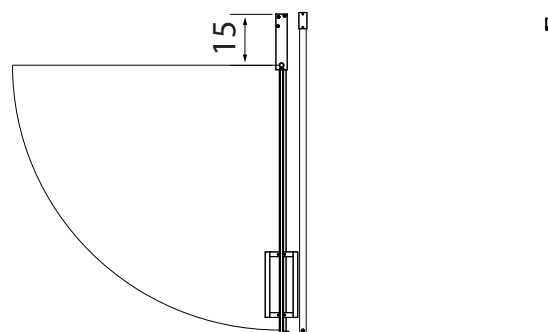

Cristallo temperato di sicurezza 8 mm	Tempered safety glass 8 mm
Apertura esterna	External opening
Componenti in ottone cromato	Chromed brass components
Profili in legabbrill	Legabbrill profiles
Finitura brillantata lucida	Glossy brilliant finishing
Chiusura magnetica	Magnetic closure

Estensibilità (porta) cm 2,5	Extensibility (door) cm 2,5
(lato fisso) cm 2	(side panel) cm 2
Altezza di serie (B) cm 202,4	Standard height (B) cm 202,4
(B1) cm 200	(B1) cm 200

Cristallo di serie: trasparente	Crystal series: transparent
---------------------------------	-----------------------------

Non reversibile (L/R)	Non reversible (L/R)
-----------------------	----------------------

Version L

Dimensioni A+A1+A2 (cm) Dimension A+A1+A2 (cm)	Modello Model
160 - 240	E1D1A10
240,1 - 300	E1D1A20

cesana 

**STILLA SRL**  
Via Solferino 18,  
20121 Milano (MI)  
Italia

**Informazioni generali:**  
info@cesana.it

**Customer service:**  
customerservice@cesana.it

**Numero telefono:**  
039 6612044

Tutte le misure intermedie possono essere realizzate e ordinate utilizzando il codice relativo alla dimensione più grande e specificando la misura esatta richiesta.