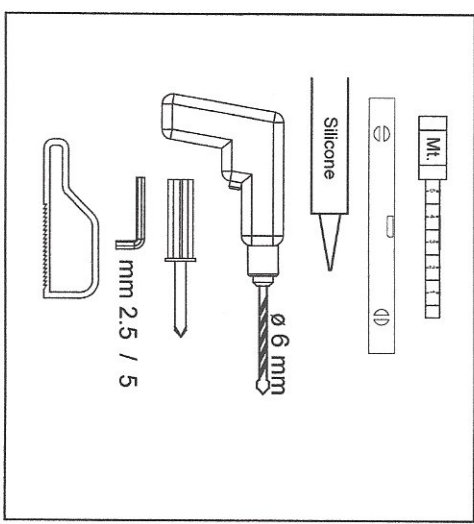

SI BI

cesana

Istruzioni di montaggio
Assembling instructions

1 x 61030LEVA100 rev.00	1 x 61030LEVA113 rev.00	1 x 61030LEVA109 rev.00	2 x 648972192000 rev.00	1 x 61030LEVA112A rev.00	1 x 61030LEVA120 rev.00	1 x 648974011000 rev.00
Inf. DX / Sup. SX 62090LEVA001 rev.00 1 x	1 x 62090LEVA001 rev.00	2 x A7790LEVA201 rev.00	1 x A7790LEVA205 rev.00	1 x A7790LEVA205 rev.00	1 x 66398LEVA122 rev.00	
1 x Inf. SX / Sup. DX 62090LEVA003 rev.00	1 x A7791PN200 rev.00	2 x A7791PN200 rev.00	7 x 6 mm			

Attenzione !!
Siliconare solo all'esterno
Attention !!
Seal only outside

cesana

www.stilla-design.com

tel.039 6612044