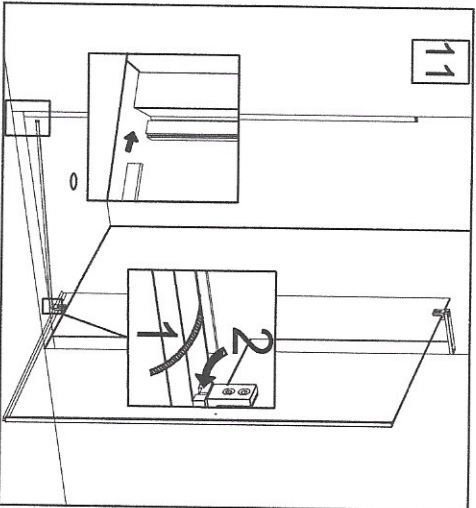

SI BI

cesana

Istruzioni di montaggio
Assembling instructions

1 x 61030LEVA100 rev.00	1 x 61030LEVA113 rev.00	1 x 61030LEVA109 rev.00	2 x 648972192000 rev.00	1 x 61030LEVA112A rev.00	1 x 61030LEVA120 rev.00	1 x 648974011000 rev.00
Inf. DX / Sup. SX 62090LEVA001 rev.00 1 x	1 x 62090LEVA001 rev.00	2 x A7790LEVA201 rev.00	1 x A7790LEVA205 rev.00	1 x A7790LEVA205 rev.00	1 x 66398LEVA122 rev.00	
1 x Inf. SX / Sup. DX 62090LEVA003 rev.00	1 x A7791PN200 rev.00	2 x A7791PN200 rev.00	7 x 6 mm			

Attenzione !!
Siliconare solo all'esterno
Attention !!
Seal only outside

cesana

www.stilla-design.com

tel.039 6612044