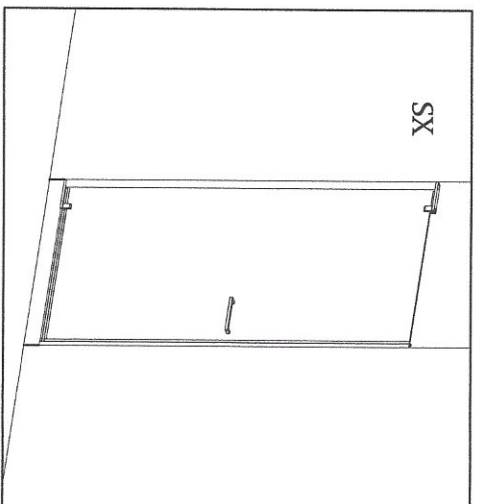

SI BI

cesana

Istruzioni di montaggio
Assembling instructions

1 x 61030LEVA100 rev.00	1 x 61030LEVA113 rev.00	1 x 61030LEVA109 rev.00	2 x 648972192000 rev.00	1 x 61030LEVA112A rev.00	1 x 61030LEVA120 rev.00	1 x 648974011000 rev.00
Inf. DX / Sup. SX 62090LEVA001 rev.00 1 x	1 x 62090LEVA001 rev.00	2 x A7790LEVA201 rev.00	1 x A7790LEVA205 rev.00	1 x A7790LEVA205 rev.00	1 x 66398LEVA122 rev.00	
1 x Inf. SX / Sup. DX 62090LEVA003 rev.00	1 x A7791PN200 rev.00	2 x A7791PN200 rev.00	7 x 6 mm			

Attenzione !!
Siliconare solo all'esterno
Attention !!
Seal only outside

cesana

www.stilla-design.com

tel.039 6612044