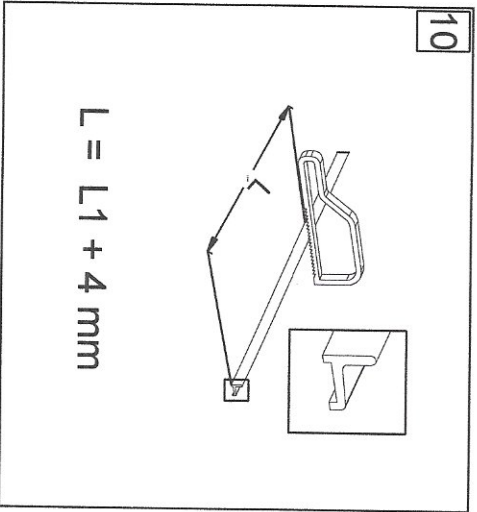

SI BI

cesana

Istruzioni di montaggio
Assembling instructions

1 x 61030LEVA100 rev.00	1 x 61030LEVA113 rev.00	1 x 61030LEVA109 rev.00	2 x 648972192000 rev.00	1 x 61030LEVA112A rev.00	1 x 61030LEVA120 rev.00	1 x 648974011000 rev.00
Inf. DX / Sup. SX 62090LEVA001 rev.00 1 x	1 x 62090LEVA001 rev.00	2 x A7790LEVA201 rev.00	1 x A7790LEVA205 rev.00	1 x A7790LEVA205 rev.00	1 x 66398LEVA122 rev.00	
1 x Inf. SX / Sup. DX 62090LEVA003 rev.00	1 x A7791PN200 rev.00	2 x A7791PN200 rev.00	7 x 6 mm			