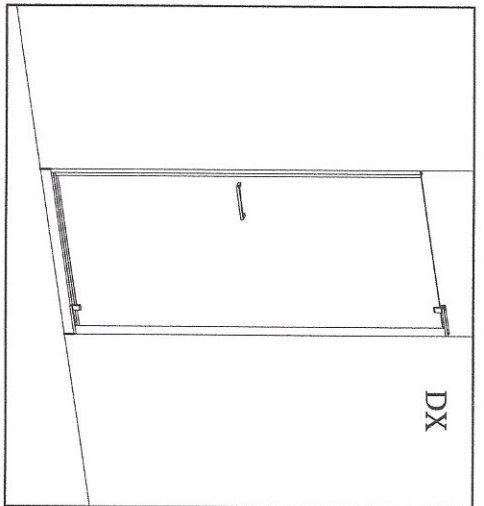

SI BI

cesana

Istruzioni di montaggio
Assembling instructions

1 x 61030LEVA100 rev.00	1 x 61030LEVA113 rev.00	1 x 61030LEVA109 rev.00	2 x 648972192000 rev.00	1 x 61030LEVA112A rev.00	1 x 61030LEVA120 rev.00	1 x 648974011000 rev.00
Inf. DX / Sup. SX 62090LEVA001 rev.00 1 x	1 x 62090LEVA001 rev.00	2 x A7790LEVA201 rev.00	1 x A7790LEVA205 rev.00	1 x A7790LEVA205 rev.00	1 x 66398LEVA122 rev.00	
1 x Inf. SX / Sup. DX 62090LEVA003 rev.00	1 x A7791PN200 rev.00	2 x A7791PN200 rev.00	7 x 6 mm			

Attenzione !!
Siliconare solo all'esterno
Attention !!
Seal only outside

cesana

www.stilla-design.com

tel.039 6612044