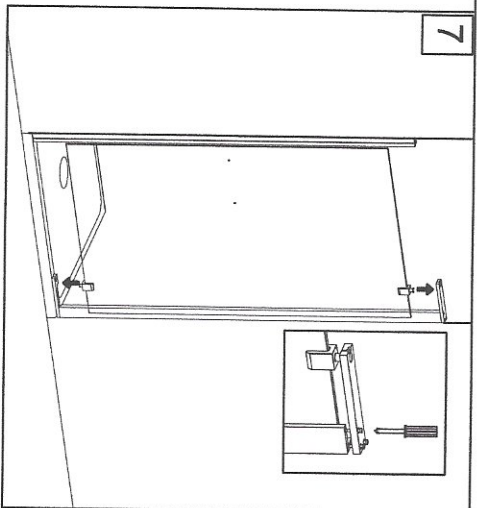

SI BI

cesana

Istruzioni di montaggio
Assembling instructions

1 x 61030LEVA100 rev.00	1 x 61030LEVA113 rev.00	1 x 61030LEVA109 rev.00	2 x 648972192000 rev.00	1 x 61030LEVA112A rev.00	1 x 61030LEVA120 rev.00	1 x 648974011000 rev.00
Inf. DX / Sup. SX 62090LEVA001 rev.00 1 x	1 x 62090LEVA001 rev.00	2 x A7790LEVA201 rev.00	1 x A7790LEVA205 rev.00	1 x A7790LEVA205 rev.00	1 x 66398LEVA122 rev.00	
1 x Inf. SX / Sup. DX 62090LEVA003 rev.00	1 x A7791PN200 rev.00	2 x A7791PN200 rev.00	7 x 6 mm			