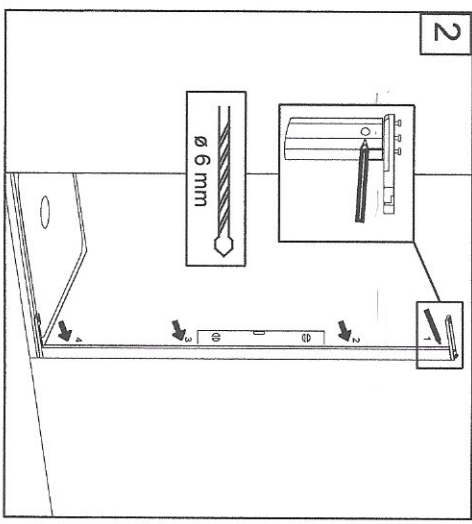

SI BI

cesana

Istruzioni di montaggio
Assembling instructions

1 x 61030LEVA100 rev.00	1 x 61030LEVA113 rev.00	1 x 61030LEVA109 rev.00	2 x 648972192000 rev.00	1 x 61030LEVA112A rev.00	1 x 61030LEVA120 rev.00	1 x 648974011000 rev.00
Inf. DX / Sup. SX 62090LEVA001 rev.00 1 x	1 x 62090LEVA001 rev.00	2 x A7790LEVA201 rev.00	1 x A7790LEVA205 rev.00	1 x A7790LEVA205 rev.00	1 x 66398LEVA122 rev.00	
1 x Inf. SX / Sup. DX 62090LEVA003 rev.00	1 x A7791PN200 rev.00	2 x A7791PN200 rev.00	7 x 6 mm			

Attenzione !!
Siliconare solo all'esterno
Attention !!
Seal only outside

cesana

www.stilla-design.com

tel.039 6612044