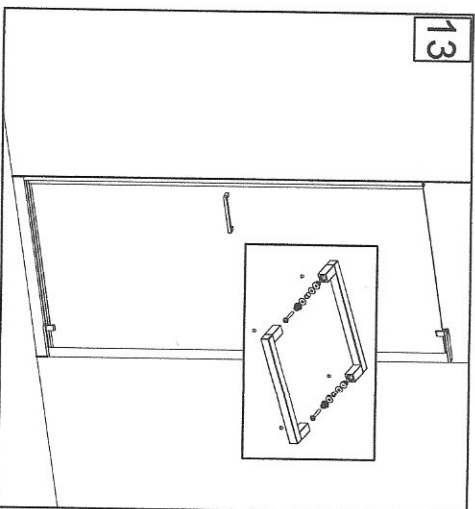

SI BI

cesana

Istruzioni di montaggio
Assembling instructions

1 x 61030LEVA100 rev.00	1 x 61030LEVA113 rev.00	1 x 61030LEVA109 rev.00	2 x 648972192000 rev.00	1 x 61030LEVA112A rev.00	1 x 61030LEVA120 rev.00	1 x 648974011000 rev.00
Inf. DX / Sup. SX 62090LEVA001 rev.00 1 x	1 x 62090LEVA001 rev.00	2 x A7790LEVA201 rev.00	1 x A7790LEVA205 rev.00	1 x A7790LEVA205 rev.00	1 x 66398LEVA122 rev.00	
1 x Inf. SX / Sup. DX 62090LEVA003 rev.00	1 x A7791PN200 rev.00	2 x A7791PN200 rev.00	7 x 6 mm			