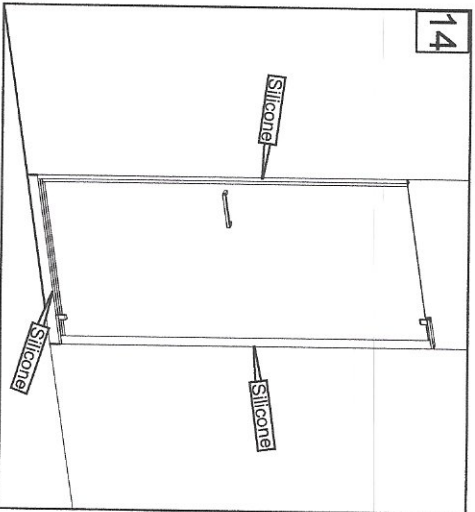

SI BI

cesana

Istruzioni di montaggio
Assembling instructions

1 x 61030LEVA100 rev.00	1 x 61030LEVA113 rev.00	1 x 61030LEVA109 rev.00	2 x 648972192000 rev.00	1 x 61030LEVA112A rev.00	1 x 61030LEVA120 rev.00	1 x 648974011000 rev.00
Inf. DX / Sup. SX 62090LEVA001 rev.00 1 x	1 x 62090LEVA001 rev.00	2 x A7790LEVA201 rev.00	1 x A7790LEVA205 rev.00	1 x A7790LEVA205 rev.00	1 x 66398LEVA122 rev.00	
1 x Inf. SX / Sup. DX 62090LEVA003 rev.00	1 x A7791PN200 rev.00	2 x A7791PN200 rev.00	7 x 6 mm			

Attenzione !!
Siliconare solo all'esterno
Attention !!
Seal only outside

cesana

www.stilla-design.com

tel.039 6612044