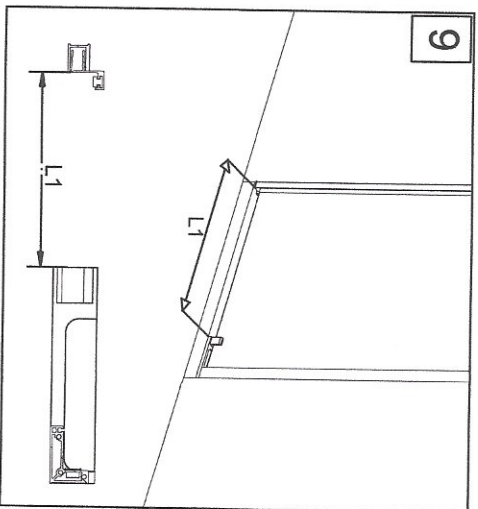

SI BI

cesana

Istruzioni di montaggio
Assembling instructions

1 x 61030LEVA100 rev.00	1 x 61030LEVA113 rev.00	1 x 61030LEVA109 rev.00	2 x 648972192000 rev.00	1 x 61030LEVA112A rev.00	1 x 61030LEVA120 rev.00	1 x 648974011000 rev.00
Inf. DX / Sup. SX 62090LEVA001 rev.00 1 x	1 x 62090LEVA001 rev.00	2 x A7790LEVA201 rev.00	1 x A7790LEVA205 rev.00	1 x A7790LEVA205 rev.00	1 x 66398LEVA122 rev.00	
1 x Inf. SX / Sup. DX 62090LEVA003 rev.00	1 x A7791PN200 rev.00	2 x A7791PN200 rev.00	7 x 6 mm			

Attenzione !!
Siliconare solo all'esterno
Attention !!
Seal only outside

cesana

www.stilla-design.com

tel.039 6612044