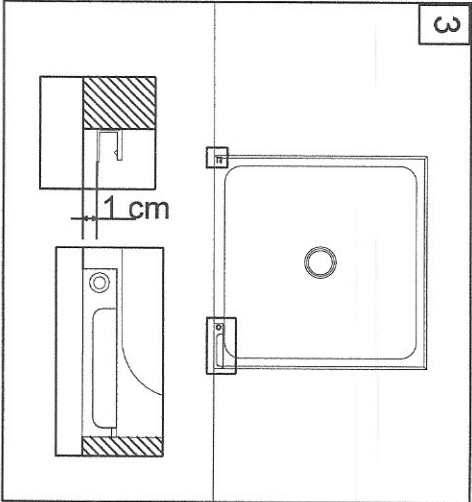

SI BI

cesana

Istruzioni di montaggio
Assembling instructions

1 x 61030LEVA100 rev.00	1 x 61030LEVA113 rev.00	1 x 61030LEVA109 rev.00	2 x 648972192000 rev.00	1 x 61030LEVA112A rev.00	1 x 61030LEVA120 rev.00	1 x 648974011000 rev.00
Inf. DX / Sup. SX 62090LEVA001 rev.00 1 x	1 x 62090LEVA001 rev.00	2 x A7790LEVA201 rev.00	1 x A7790LEVA205 rev.00	1 x A7790LEVA205 rev.00	1 x 66398LEVA122 rev.00	
1 x Inf. SX / Sup. DX 62090LEVA003 rev.00	1 x A7791PN200 rev.00	2 x A7791PN200 rev.00	7 x 6 mm			