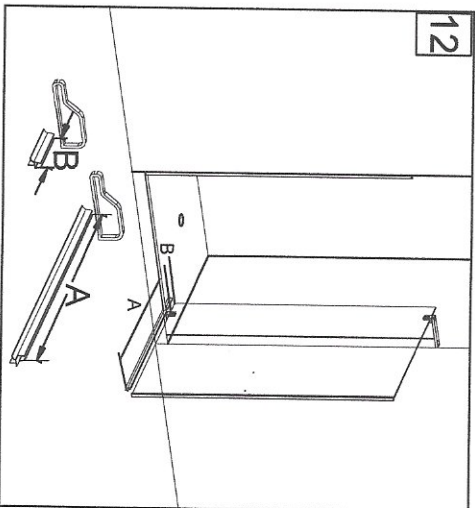

SI BI

cesana

Istruzioni di montaggio
Assembling instructions

1 x 61030LEVA100 rev.00	1 x 61030LEVA113 rev.00	1 x 61030LEVA109 rev.00	2 x 648972192000 rev.00	1 x 61030LEVA112A rev.00	1 x 61030LEVA120 rev.00	1 x 648974011000 rev.00
Inf. DX / Sup. SX 62090LEVA001 rev.00 1 x	1 x 62090LEVA001 rev.00	2 x A7790LEVA201 rev.00	1 x A7790LEVA205 rev.00	1 x A7790LEVA205 rev.00	1 x 66398LEVA122 rev.00	
1 x Inf. SX / Sup. DX 62090LEVA003 rev.00	1 x A7791PN200 rev.00	2 x A7791PN200 rev.00	7 x 6 mm			

Attenzione !!
Siliconare solo all'esterno
Attention !!
Seal only outside

cesana

www.stilla-design.com

tel.039 6612044