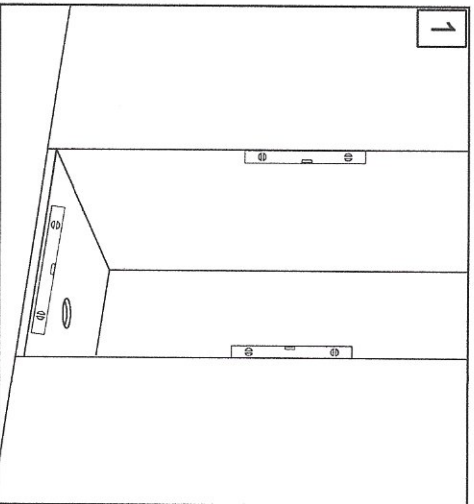

SI BI

cesana

Istruzioni di montaggio
Assembling instructions

1 x 61030LEVA100 rev.00	1 x 61030LEVA113 rev.00	1 x 61030LEVA109 rev.00	2 x 648972192000 rev.00	1 x 61030LEVA112A rev.00	1 x 61030LEVA120 rev.00	1 x 648974011000 rev.00
Inf. DX / Sup. SX 62090LEVA001 rev.00 1 x	1 x 62090LEVA001 rev.00	2 x A7790LEVA201 rev.00	1 x A7790LEVA205 rev.00	1 x A7790LEVA205 rev.00	1 x 66398LEVA122 rev.00	
1 x Inf. SX / Sup. DX 62090LEVA003 rev.00	1 x A7791PN200 rev.00	2 x A7791PN200 rev.00	7 x 6 mm			