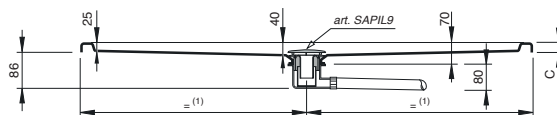

Piatti doccia
in acrilico dal design
semplice e moderno,
adattabili a qualsiasi
ambientazione

Acrylic shower trays
with a simple and
modern design,
perfect for any
ambient

Dimensioni AxBxC (cm) Dimension AxBxC (cm)	Modello Model
80 x 80 x 40	SAP110
90 x 90 x 40	SAP120
75 x 90 x 40	SAP130
80 x 100 x 40	SAP140
80 x 120 x 40	SAP150
80 x 140 x 40	SAP160
90 x 160 x 40	SAP170
90 x 180 x 40	SAP180