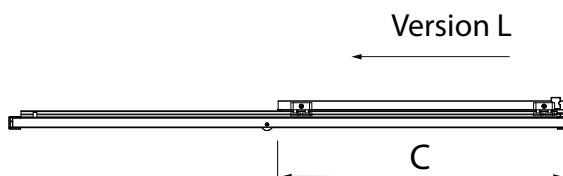

Cristallo temperato di sicurezza 8mm	Tempered safety glass 8 mm
Componenti e profili in acciaio inox	Stainless steel components and profiles
Produzione su misura	Custom made production
Regolazione fuori piombo ± 0,5 cm	Off lead setting ±0,5 cm
Guarnizioni per la tenuta d'acqua	Gasket for water sealing
Finitura profilo acciaio spazzolato o lucido	Brushed or polished steel profile finishing

Altezza di serie (B) cm 200	Standard height (B) cm 200
-----------------------------	----------------------------

Cristallo di serie: trasparente	Crystal series: transparent
---------------------------------	-----------------------------

Non reversibile (L/R)	Not reversible (L/R)
-----------------------	----------------------

Dimensioni A (cm) Dimension A (cm)	Modello Model	Entrata C (cm) Entry C (cm)
120	E3C1A10	56
140	E3C1A20	66
160	E3C1A30	76
180	E3C1A40	76