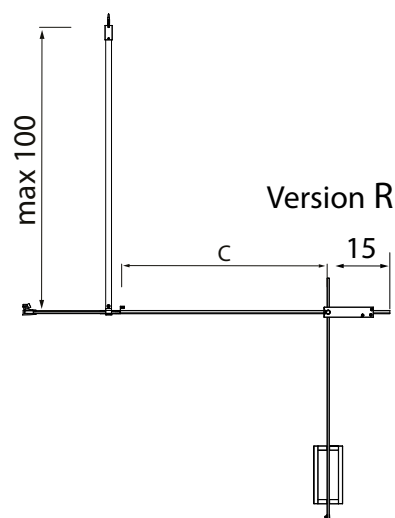

Cristallo temperato di sicurezza 8 mm	Tempered safety glass 8mm
Apertura esterna	External opening
Componenti in ottone cromato	Chromed brass components
Profili in legabril	Legabril profiles
Finitura brillantata lucida	Glossy brillant finishing
Chiusura magnetica	Magnetic closure

Estensibilità cm 4,5	Extensibility 4,5 cm
Altezza di serie (B) cm 202,4	Standard height (B) 202.4 cm
(B1) cm 200	(B1) 200 cm
(B2) cm 202,4	(B2) cm 202,4

Cristallo di serie: trasparente	Crystal series: transparent
---------------------------------	-----------------------------

Non reversibile (L/R)	Non reversible (L/R)
-----------------------	----------------------

Dimensioni A (cm) Dimension A (cm)	Modello Model	Entrata C (cm) Entry C (cm)	Ingombro D (cm) Swinging Point 90° D (cm)
116,5 - 121	E1B3A10	70	67,5 - 70
136,5 - 141	E1B3A20	70	67,5 - 70
156,5 - 161	E1B3A30	70	67,5 - 70
176,5 - 181	E1B3A40	80	77,5 - 80

Tutte le misure intermedie possono essere realizzate e ordinate utilizzando il codice relativo alla dimensione più grande e specificando la misura esatta richiesta.

All intermediate sizes can be made and ordered by using the code for larger size and by specifying the exact required size.