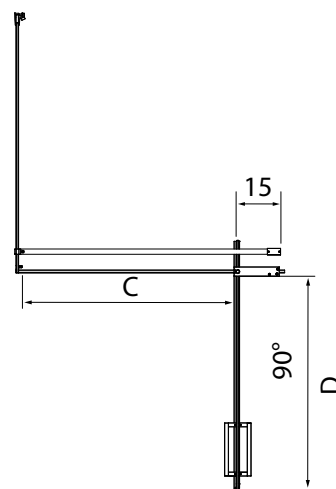

Estensibilità cm 2,5	Extensibility 2,5 cm
Altezza di serie (B) cm 202,4	Standard height (B) 202,4 cm

Cristallo di serie: trasparente	Crystal series: transparent
---------------------------------	-----------------------------

Da abbinare a lato fisso E1G1A pag. 33	In combination with side panel E1G1A pag. 33
--	--

Porta reversibile Lato fisso non reversibile (L/R)	Reversible door side panel non reversible (L/R)
--	---

Panel L

Dimensioni A (cm) Dimension A (cm)	Modello Model	Entrata C (cm) Entry C (cm)	Ingombro D (cm) Swinging Point 90° D (cm)
77 - 79,5	E1B2A10	60	57,5 - 60
87 - 89,5	E1B2A20	70	67,5 - 70
97 - 99,5	E1B2A30	80	77,5 - 80

All intermediate sizes can be made and ordered by using the code for larger size and by specifying the exact required size.