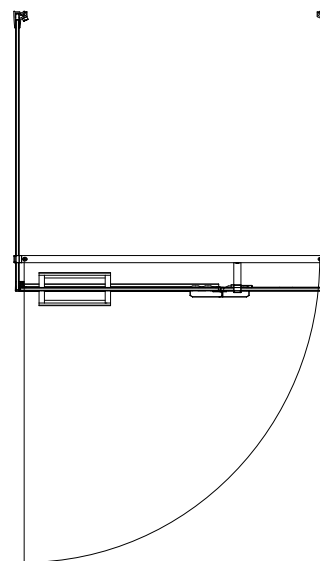

Cristallo temperato di sicurezza 8mm
Apertura esterna
Componenti in ottone cromato
Profili in legabril
Finitura brillantata lucida
Chiusura magnetica

Cristallo temperato di sicurezza 8mm
Apertura esterna
Componenti in ottone cromato
Profili in legabril
Finitura brillantata lucida
Chiusura magnetica

Estensibilità lati fissi cm 2
Altezza di serie (B) cm 200
(B1) cm 202,4

Extensibility side panels cm 2
Standard height (B) cm 200
(B1) cm 202,4

Cristallo di serie: trasparente

Crystal series: transparent

Non reversibile (L/R)

Non reversibile (L/R)

Version R

Dimensioni A+A1+A2 (cm)
Dimension A+A1+A2 (cm)

Modello
Model

160 - 240	E4D4A10
240,1 - 300	E4D4A20

cesana 

STILLA SRL
Via Solferino 18,
20121 Milano (MI)
Italia