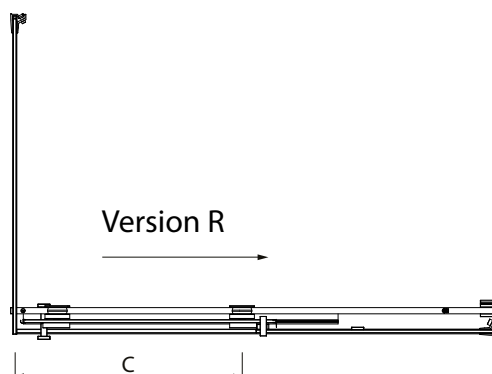

Cristallo temperato di sicurezza 8 mm
 Componenti in ottone cromato
 Profili in legabril
 Profili di contenimento acqua
 Finitura brillantata lucida

Tempered safety glass 8 mm
 Chromed brass components
 Legabril profiles
 Water containment profiles
 Glossy brilliant finishing

Estensibilità cm 2
 Altezza di serie (B) cm 200

Extensibility 2 cm
 Standard height (B) 200 cm

Cristallo di serie: trasparente

Crystal series: transparent

Da abbinare a lato fisso E2G1A pag. 75

In combination with fixed side E2G1A pag. 75

Non reversibile (L/R)

Non reversible (L/R)

Dimensioni A (cm) Dimension A (cm)	Modello Model	Entrata C (cm) Entry C (cm)
118 - 120	E2C2A10	47
138 - 140	E2C2A20	57
158 - 160	E2C2A30	62
178 - 180	E2C2A40	62

All intermediate sizes can be made and ordered by using the code for larger size and by specifying the exact required size.