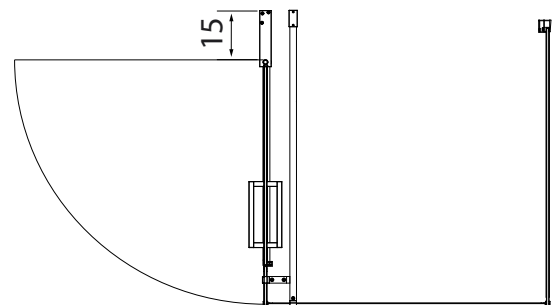

Cristallo temperato di sicurezza 8 mm	Tempered safety glass 8 mm
Apertura esterna	External opening
Componenti in ottone cromato	Chromed brass components
Profili in legabbrill	Legabbrill profiles
Finitura brillantata lucida	Glossy brilliant finishing
Chiusura magnetica	Magnetic closure

Estensibilità (porta) cm 2,5	Extensibility (door) cm 2,5
(lati fisso) cm 2	(side panel) cm 2
Altezza di serie (B) cm 202,4	Standard height (B) cm 202,4
(B1) cm 200	(B1) cm 200

Cristallo di serie: trasparente	Crystal series: transparent
---------------------------------	-----------------------------

Non reversibile (L/R)	Non reversible (L/R)
-----------------------	----------------------

Version L

Dimensioni A+A1+A2 (cm)
Dimension A+A1+A2 (cm)

Modello
Model

160 - 240	E1D2A10
240,1 - 300	E1D2A20

cesana 