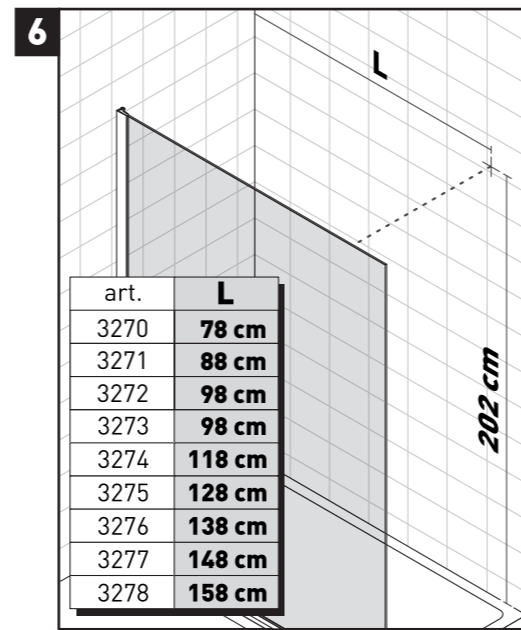

3270

REVERSIBILE
 RÉVERSIBLE
 REVERSIBLE
 UMKEHRBAR
 OMKEERBAAR

SX

dx

ISTRUZIONI DI MONTAGGIO
 NOTICES DE POSE
 ASSEMBLING INSTRUCTIONS

MONTAGE ANLEITUNGEN
 MONTAGE VOORSCHRIFT
 INSTRUCCIONES DE MONTAJE

cesana