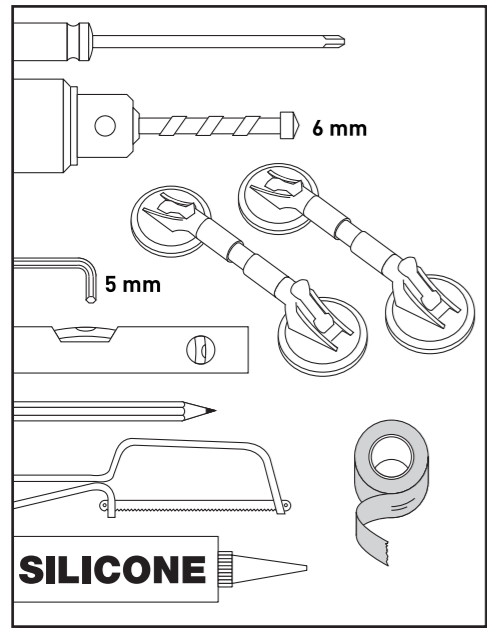

3270

REVERSIBILE
 RÉVERSIBLE
 REVERSIBLE
 UMKEHRBAR
 OMKEERBAAR

SX

dx

ISTRUZIONI DI MONTAGGIO
 NOTICES DE POSE
 ASSEMBLING INSTRUCTIONS

MONTAGE ANLEITUNGEN
 MONTAGE VOORSCHRIFT
 INSTRUCCIONES DE MONTAJE

cesana