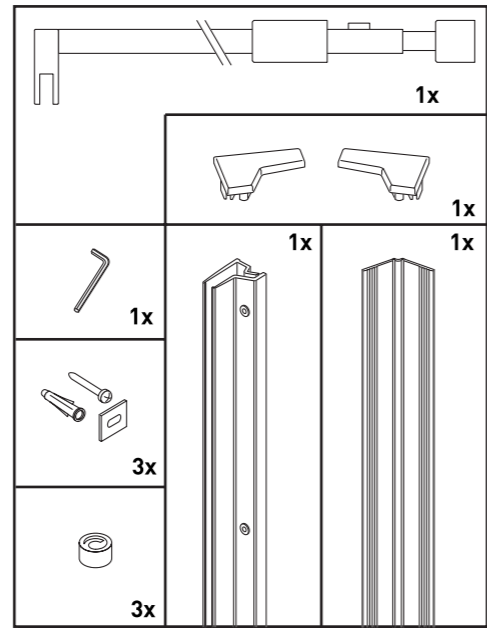

3270

REVERSIBILE
 RÉVERSIBLE
 REVERSIBLE
 UMKEHRBAR
 OMKEERBAAR

SX

dx

ISTRUZIONI DI MONTAGGIO
 NOTICES DE POSE
 ASSEMBLING INSTRUCTIONS

MONTAGE ANLEITUNGEN
 MONTAGE VOORSCHRIFT
 INSTRUCCIONES DE MONTAJE

cesana