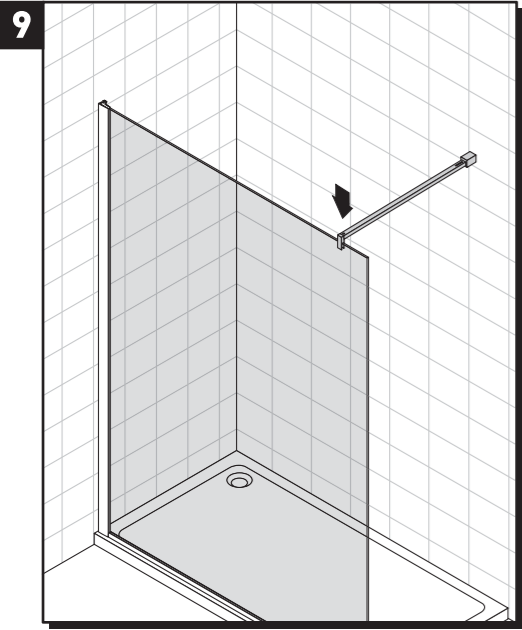

3270

REVERSIBILE
 RÉVERSIBLE
 REVERSIBLE
 UMKEHRBAR
 OMKEERBAAR

SX

dx

ISTRUZIONI DI MONTAGGIO
 NOTICES DE POSE
 ASSEMBLING INSTRUCTIONS

MONTAGE ANLEITUNGEN
 MONTAGE VOORSCHRIFT
 INSTRUCCIONES DE MONTAJE

cesana