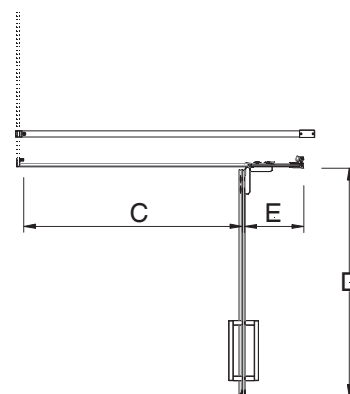

Estensibilità cm 2,5
Altezza di serie (B) cm 200
(B1) cm 202,4

Extensibility 2,5 cm
Standard height (B) 200 cm
(B1) 202,4 cm

Cristallo di serie: trasparente

Crystal series: transparent

Dimensioni (cm) Dimension (cm)	Modello Model
76,5 - 79	S1B610
86,5 - 89	S1B620
96,5 - 99	S1B630
116,5 - 119	S1B640

All intermediate sizes can be made and ordered by using the code for larger size and by specifying the exact required size.

Cristallo temperato di sicurezza 8 mm	Tempered safety glass 8mm
Apertura esterna	External opening
Componenti in ottone cromato	Chromed brass components
Profili in legabril	Legabril profiles
Finitura brillantata lucida	Glossy brilliant finishing
Chiusura magnetica	Magnetic closure

Estensibilità cm 2,5	Extensibility 2,5 cm
Altezza di serie (B) cm 200	Standard height (B) 200 cm
(B1) cm 202,4	(B1) 202,4 cm

Cristallo di serie: trasparente	Crystal series: transparent
---------------------------------	-----------------------------

Dimensioni (cm) Dimension (cm)	Modello Model
71,5 - 74	S1G405
76,5 - 79	S1G410
97 - 99,5	S1G430
117 - 119,5	S1G440

cesana 

STILLA SRL
Via Pasolini 3, 20863
Concorezzo (MB)
Monza Brianza

Informazioni generali:
info@cesana.it