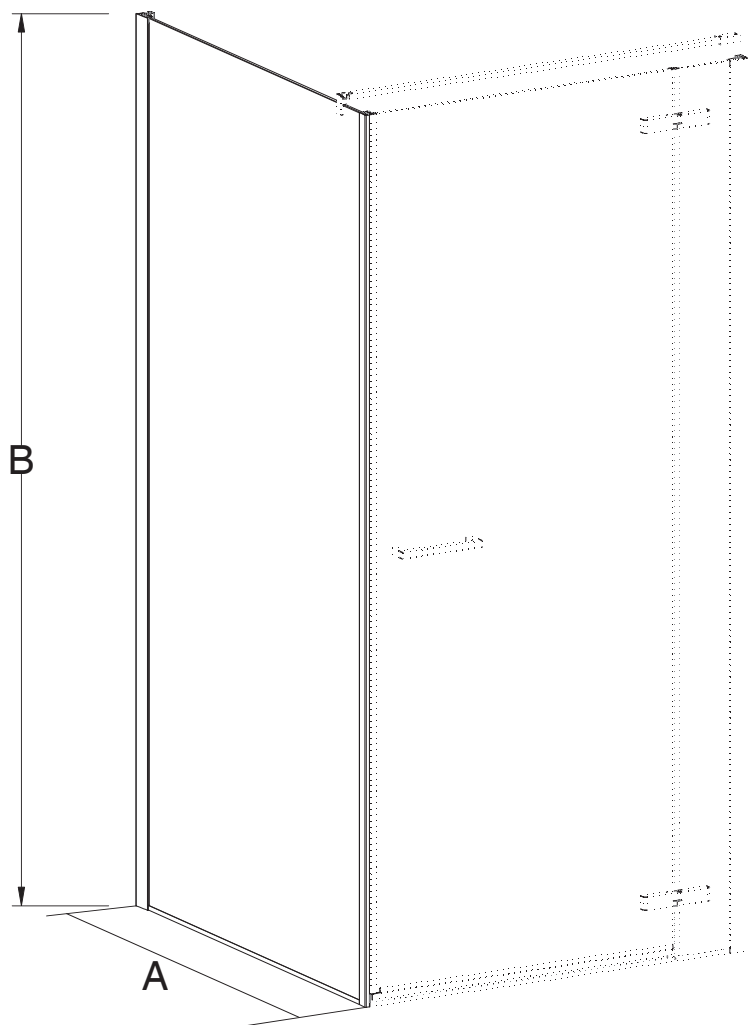

Estensibilità cm 2,5
Altezza di serie (B) cm 200
(B1) cm 202,4

Extensibility 2,5 cm
Standard height (B) 200 cm
(B1) 202,4 cm

Cristallo di serie: trasparente

Crystal series: transparent

Dimensioni (cm) Dimension (cm)	Modello Model
76,5 - 79	S1B610
86,5 - 89	S1B620
96,5 - 99	S1B630
116,5 - 119	S1B640

All intermediate sizes can be made and ordered by using the code for larger size and by specifying the exact required size.

Cristallo temperato di sicurezza 8 mm	Tempered safety glass 8mm
Apertura esterna	External opening
Componenti in ottone cromato	Chromed brass components
Profili in legabril	Legabril profiles
Finitura brillantata lucida	Glossy brilliant finishing
Chiusura magnetica	Magnetic closure

Estensibilità cm 2,5	Extensibility 2,5 cm
Altezza di serie (B) cm 200	Standard height (B) 200 cm
(B1) cm 202,4	(B1) 202,4 cm

Cristallo di serie: trasparente	Crystal series: transparent
---------------------------------	-----------------------------

Dimensioni (cm) Dimension (cm)	Modello Model
71,5 - 74	S1G405
76,5 - 79	S1G410
97 - 99,5	S1G430
117 - 119,5	S1G440

cesana 

STILLA SRL
Via Pasolini 3, 20863
Concorezzo (MB)
Monza Brianza

Informazioni generali:
info@cesana.it