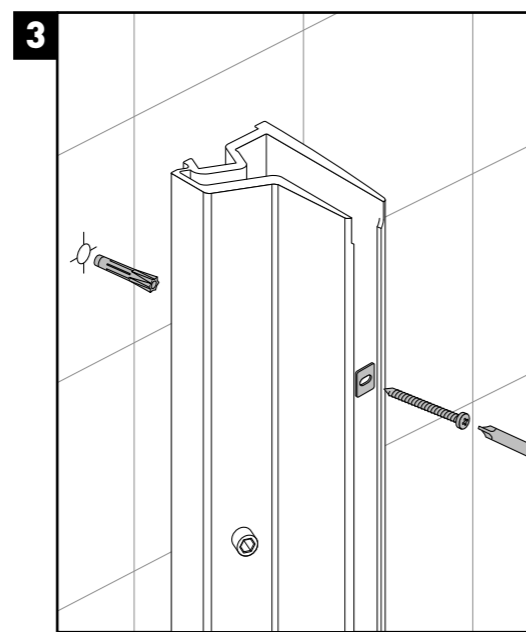

ARTICOLO 3441 - 3442 - 3443 - 3444 - 3445 - 3446 dx + 3491 - 3492 - 3493 - 3494 - 3495 sx
 ARTICOLO 3451 - 3452 - 3453 - 3454 - 3455 - 3456 sx + 3481 - 3482 - 3483 - 3484 - 3485 dx

3440+3490

3450+3480

Istruzioni di montaggio
 Notices de pose
 Assembling instructions
 Montageanleitungen
 Montage voorschrift
 Instrucciones de montaje

cesana 

art. porta scor. sx / dx	estensibilità mm	art. lato fisso sx / dx	estensibilità mm
3451 / 3441	1180 ÷ 1205	3491 / 3481	730 ÷ 755
3452 / 3442	1380 ÷ 1405	3492 / 3482	780 ÷ 805
3453 / 3443	1480 ÷ 1505	3493 / 3483	830 ÷ 855
3454 / 3444	1580 ÷ 1605	3494 / 3484	880 ÷ 905
3455 / 3445	1680 ÷ 1705	3495 / 3485	980 ÷ 1005
3456 / 3446	1780 ÷ 1805	—	—