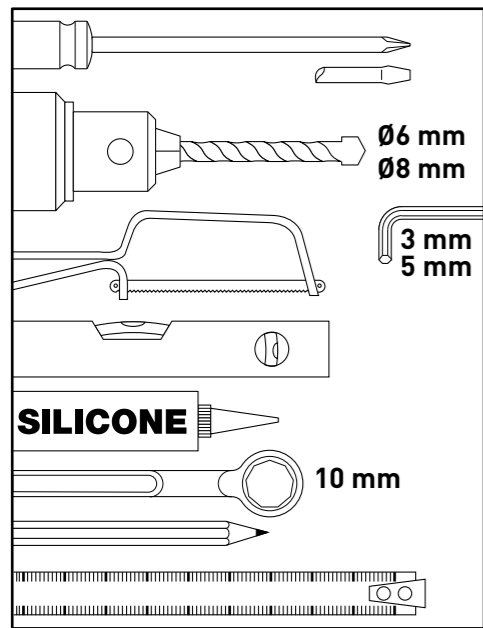

ARTICOLO 3441 - 3442 - 3443 - 3444 - 3445 - 3446 dx + 3491 - 3492 - 3493 - 3494 - 3495 sx
 ARTICOLO 3451 - 3452 - 3453 - 3454 - 3455 - 3456 sx + 3481 - 3482 - 3483 - 3484 - 3485 dx

3440+3490

3450+3480

Istruzioni di montaggio
 Notices de pose
 Assembling instructions
 Montageanleitungen
 Montage voorschrift
 Instrucciones de montaje

cesana 

art. porta scor. sx / dx	estensibilità mm	art. lato fisso sx / dx	estensibilità mm
3451 / 3441	1180 ÷ 1205	3491 / 3481	730 ÷ 755
3452 / 3442	1380 ÷ 1405	3492 / 3482	780 ÷ 805
3453 / 3443	1480 ÷ 1505	3493 / 3483	830 ÷ 855
3454 / 3444	1580 ÷ 1605	3494 / 3484	880 ÷ 905
3455 / 3445	1680 ÷ 1705	3495 / 3485	980 ÷ 1005
3456 / 3446	1780 ÷ 1805	—	—