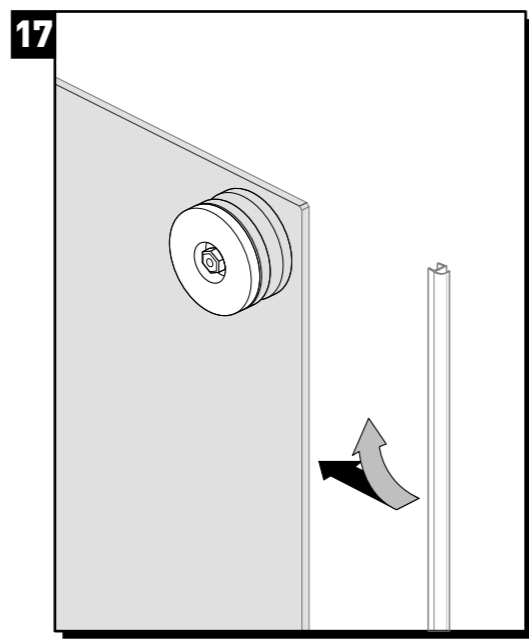

ARTICOLO 3441 - 3442 - 3443 - 3444 - 3445 - 3446 dx + 3491 - 3492 - 3493 - 3494 - 3495 sx
 ARTICOLO 3451 - 3452 - 3453 - 3454 - 3455 - 3456 sx + 3481 - 3482 - 3483 - 3484 - 3485 dx

3440+3490

3450+3480

Istruzioni di montaggio
 Notices de pose
 Assembling instructions
 Montageanleitungen
 Montage voorschrift
 Instrucciones de montaje

cesana 

art. porta scor. sx / dx	estensibilità mm	art. lato fisso sx / dx	estensibilità mm
3451 / 3441	1180 ÷ 1205	3491 / 3481	730 ÷ 755
3452 / 3442	1380 ÷ 1405	3492 / 3482	780 ÷ 805
3453 / 3443	1480 ÷ 1505	3493 / 3483	830 ÷ 855
3454 / 3444	1580 ÷ 1605	3494 / 3484	880 ÷ 905
3455 / 3445	1680 ÷ 1705	3495 / 3485	980 ÷ 1005
3456 / 3446	1780 ÷ 1805	—	—