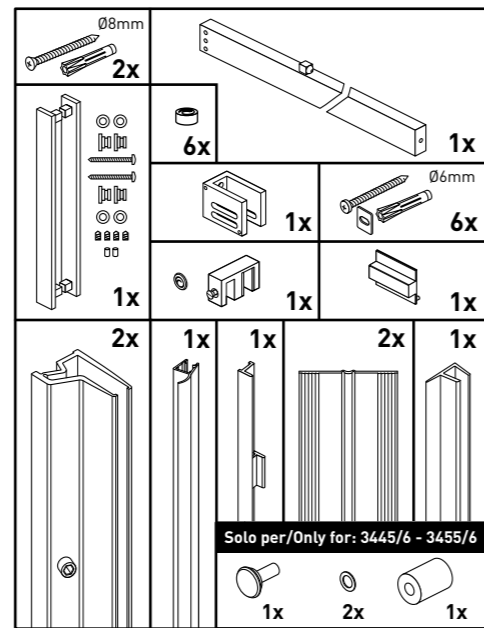

ARTICOLO 3441 - 3442 - 3443 - 3444 - 3445 - 3446 dx + 3491 - 3492 - 3493 - 3494 - 3495 sx
 ARTICOLO 3451 - 3452 - 3453 - 3454 - 3455 - 3456 sx + 3481 - 3482 - 3483 - 3484 - 3485 dx

3440+3490

3450+3480

Istruzioni di montaggio
 Notices de pose
 Assembling instructions
 Montageanleitungen
 Montage voorschrift
 Instrucciones de montaje

cesana 

art. porta scor. sx / dx	estensibilità mm	art. lato fisso sx / dx	estensibilità mm
3451 / 3441	1180 ÷ 1205	3491 / 3481	730 ÷ 755
3452 / 3442	1380 ÷ 1405	3492 / 3482	780 ÷ 805
3453 / 3443	1480 ÷ 1505	3493 / 3483	830 ÷ 855
3454 / 3444	1580 ÷ 1605	3494 / 3484	880 ÷ 905
3455 / 3445	1680 ÷ 1705	3495 / 3485	980 ÷ 1005
3456 / 3446	1780 ÷ 1805	—	—