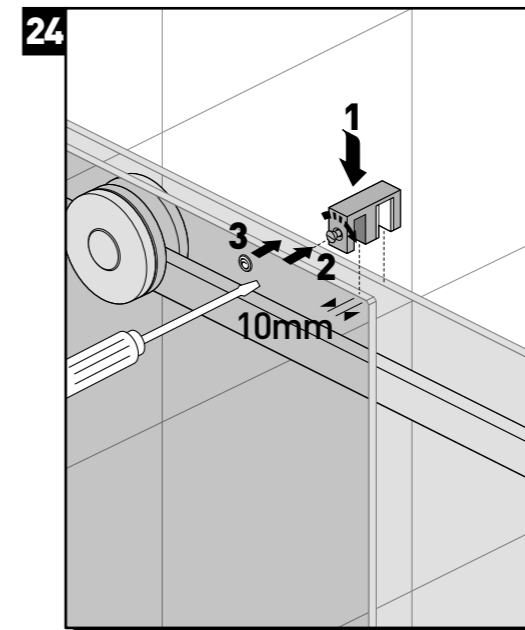

cesana 

art. porta scor. sx / dx	estensibilità mm	art. lato fisso sx / dx	estensibilità mm
3451 / 3441	1180 ÷ 1205	3491 / 3481	730 ÷ 755
3452 / 3442	1380 ÷ 1405	3492 / 3482	780 ÷ 805
3453 / 3443	1480 ÷ 1505	3493 / 3483	830 ÷ 855
3454 / 3444	1580 ÷ 1605	3494 / 3484	880 ÷ 905
3455 / 3445	1680 ÷ 1705	3495 / 3485	980 ÷ 1005
3456 / 3446	1780 ÷ 1805	—	—