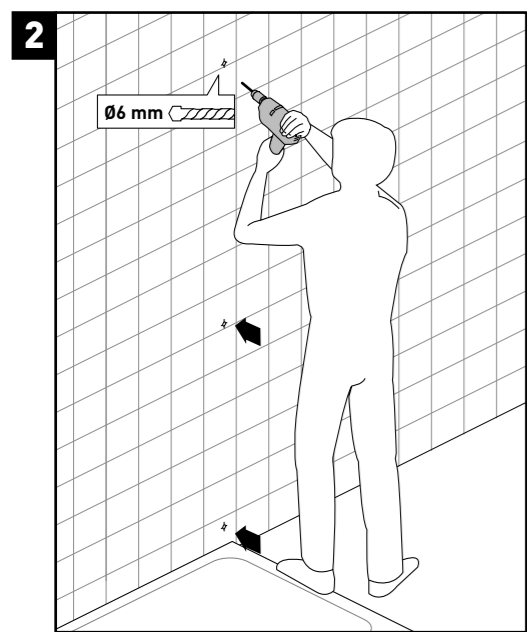

cesana 

art. porta scor. sx / dx	estensibilità mm	art. lato fisso sx / dx	estensibilità mm
3451 / 3441	1180 ÷ 1205	3491 / 3481	730 ÷ 755
3452 / 3442	1380 ÷ 1405	3492 / 3482	780 ÷ 805
3453 / 3443	1480 ÷ 1505	3493 / 3483	830 ÷ 855
3454 / 3444	1580 ÷ 1605	3494 / 3484	880 ÷ 905
3455 / 3445	1680 ÷ 1705	3495 / 3485	980 ÷ 1005
3456 / 3446	1780 ÷ 1805	—	—