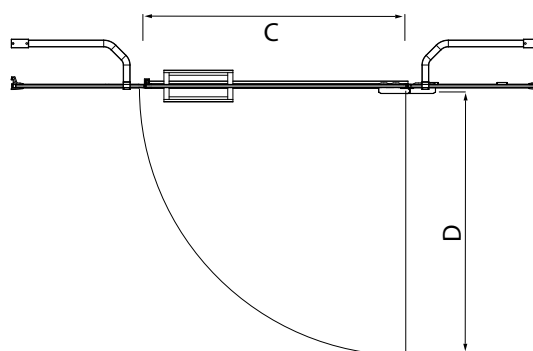

Cristallo temperato di sicurezza 8mm	Cristallo temperato di sicurezza 8mm
Apertura esterna	Apertura esterna
Componenti in ottone cromato	Componenti in ottone cromato
Profili in legabril	Profili in legabril
Finitura brillantata lucida	Finitura brillantata lucida
Chiusura magnetica	Chiusura magnetica

Estensibilità cm 4	Extensibility cm 4
Altezza di serie (B) cm 200	Standard height (B) cm 200
(B1) cm 202,4	(B1) cm 202,4

Cristallo di serie: trasparente	Crystal series: transparent
---------------------------------	-----------------------------

Non reversibile (L/R)	Non reversible (L/R)
-----------------------	----------------------

Version R

Dimensioni A (cm) Dimension A (cm)	Modello Model	Entrata C (cm) Entry C (cm)	Ingombro D (cm) Swinging Point 90° D (cm)
97 - 101	E4D3A10	52	57
117 - 121	E4D3A20	72	77
137 - 141	E4D3A30	72	77
157 - 161	E4D3A40	72	77
177 - 181	E4D3A50	72	77

All intermediate sizes can be made and ordered by using the code for larger size and by specifying the exact required size.