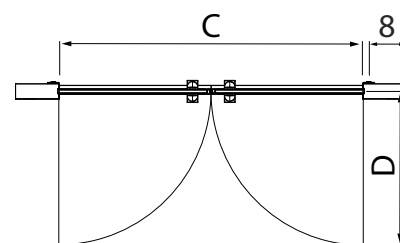

Cristallo temperato di sicurezza 8 mm	Tempered safety glass 8 mm
Apertura esterna	External opening
Componenti in ottone cromato	Chromed brass components
Profili in legabril	Legabril profiles
Finitura brillantata lucida	Glossy brilliant finishing
Chiusura magnetica	Magnetic closure

Estensibilità cm 5	Extensibility cm 5
Altezza di serie (B) cm 202,4	Standard height (B) cm 202,4

Cristallo di serie: trasparente	Crystal series: transparent
---------------------------------	-----------------------------

Reversibile	Reversible
-------------	------------

Dimensioni A (cm) Dimension A (cm)	Modello Model	Entrata C (cm) Entry C (cm)	Ingombro D (cm) Swinging Point 90° D (cm)
76 - 81	E1B9A10	56 - 61	39 - 44
86 - 91	E1B9A20	66 - 71	49 - 54
96 - 101	E1B9A30	76 - 81	59 - 64

All intermediate sizes can be made and ordered by using the code for larger size and by specifying the exact required size.