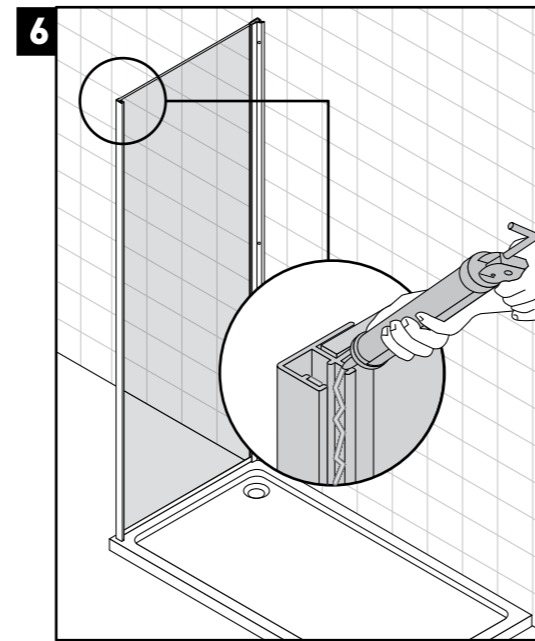

3270+3280 (+3292)

REVERSIBILE
RÉVERSIBLE
REVERSIBLE
UMKEHRBAR
OMKEERBAAR

ISTRUZIONI DI MONTAGGIO
NOTICES DE POSE
ASSEMBLING INSTRUCTIONS

MONTAGE ANLEITUNGEN
MONTAGE VOORSCHRIFT
INSTRUCCIONES DE MONTAJE

cesana 

art.	L
3270	64 cm
3271	74 cm
3272	84 cm
3273	94 cm
3274	114 cm
3275	124 cm
3276	134 cm
3277	144 cm
3278	154 cm

Attenzione
 Siliconare solo all'esterno
Attention
 Siliconer seulement a l'exterieur
Attention
 Seal only outside
Attentie
 Alleen aan buitenzijde afkitten
Achtung
 Silikon nur auf der aussenseite
Atenciòn
 Siliconar solo por el exterior