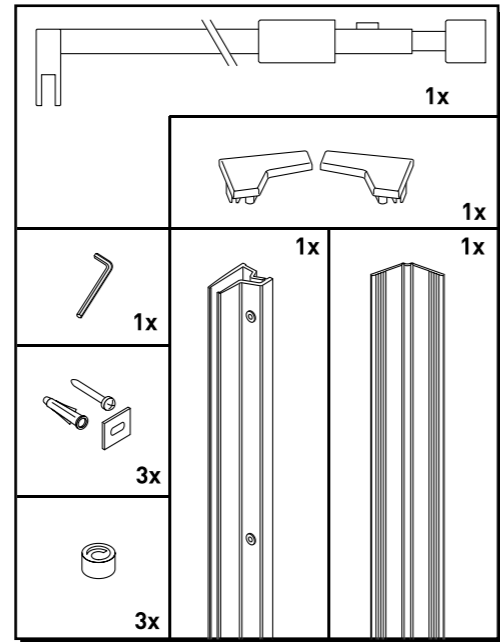

3270+3280 (+3292)

REVERSIBILE
RÉVERSIBLE
REVERSIBLE
UMKEHRBAR
OMKEERBAAR

ISTRUZIONI DI MONTAGGIO
NOTICES DE POSE
ASSEMBLING INSTRUCTIONS

MONTAGE ANLEITUNGEN
MONTAGE VOORSCHRIFT
INSTRUCCIONES DE MONTAJE

cesana 

art.	L
3270	64 cm
3271	74 cm
3272	84 cm
3273	94 cm
3274	114 cm
3275	124 cm
3276	134 cm
3277	144 cm
3278	154 cm

Attenzione
 Siliconare solo all'esterno
Attention
 Siliconer seulement a l'exterieur
Attention
 Seal only outside
Attentie
 Alleen aan buitenzijde afkitten
Achtung
 Silikon nur auf der aussenseite
Atenciòn
 Siliconar solo por el exterior