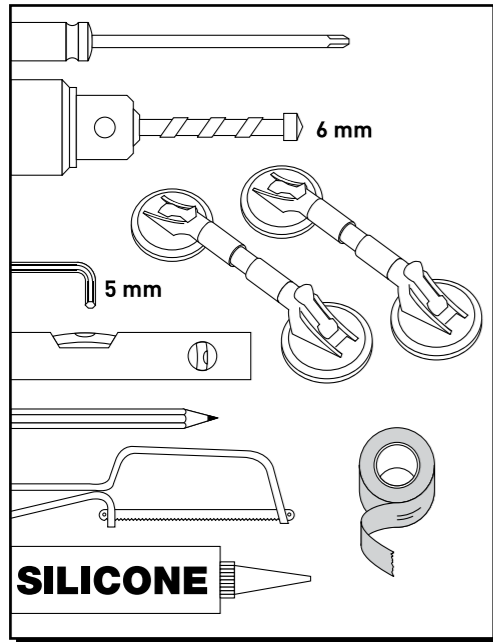

3270+3280 (+3292)

REVERSIBILE
RÉVERSIBLE
REVERSIBLE
UMKEHRBAR
OMKEERBAAR

ISTRUZIONI DI MONTAGGIO
NOTICES DE POSE
ASSEMBLING INSTRUCTIONS

MONTAGE ANLEITUNGEN
MONTAGE VOORSCHRIFT
INSTRUCCIONES DE MONTAJE

cesana 

art.	L
3270	64 cm
3271	74 cm
3272	84 cm
3273	94 cm
3274	114 cm
3275	124 cm
3276	134 cm
3277	144 cm
3278	154 cm

Attenzione
 Siliconare solo all'esterno
Attention
 Siliconer seulement a l'exterieur
Attention
 Seal only outside
Attentie
 Alleen aan buitenzijde afkitten
Achtung
 Silikon nur auf der aussenseite
Atenciòn
 Siliconar solo por el exterior