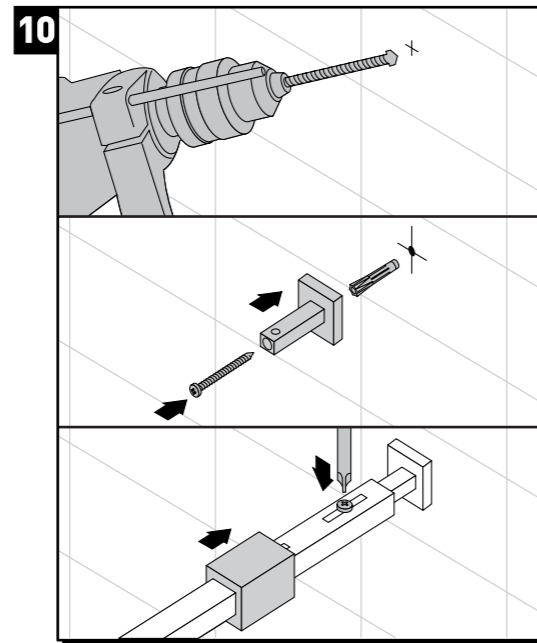

3270+3280 (+3292)

REVERSIBILE
RÉVERSIBLE
REVERSIBLE
UMKEHRBAR
OMKEERBAAR

ISTRUZIONI DI MONTAGGIO
NOTICES DE POSE
ASSEMBLING INSTRUCTIONS

MONTAGE ANLEITUNGEN
MONTAGE VOORSCHRIFT
INSTRUCCIONES DE MONTAJE

cesana 

art.	L
3270	64 cm
3271	74 cm
3272	84 cm
3273	94 cm
3274	114 cm
3275	124 cm
3276	134 cm
3277	144 cm
3278	154 cm

Attenzione
 Siliconare solo all'esterno
Attention
 Siliconer seulement a l'exterieur
Attention
 Seal only outside
Attentie
 Alleen aan buitenzijde afkitten
Achtung
 Silikon nur auf der aussenseite
Atenciòn
 Siliconar solo por el exterior