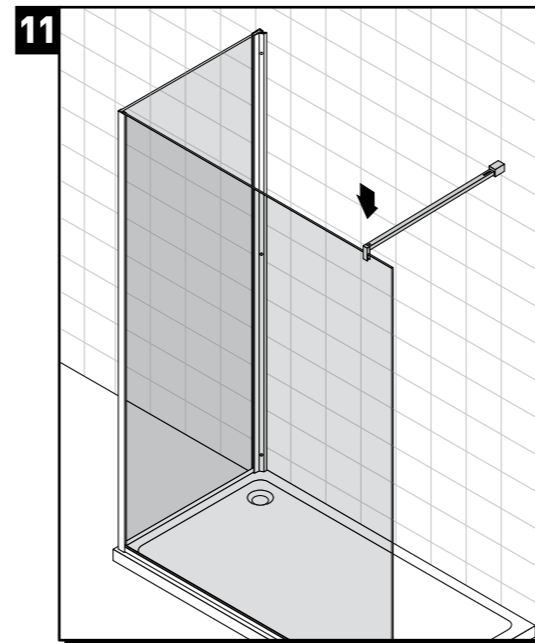

3270+3280 (+3292)

REVERSIBILE
RÉVERSIBLE
REVERSIBLE
UMKEHRBAR
OMKEERBAAR

ISTRUZIONI DI MONTAGGIO
NOTICES DE POSE
ASSEMBLING INSTRUCTIONS

MONTAGE ANLEITUNGEN
MONTAGE VOORSCHRIFT
INSTRUCCIONES DE MONTAJE

cesana 

art.	L
3270	64 cm
3271	74 cm
3272	84 cm
3273	94 cm
3274	114 cm
3275	124 cm
3276	134 cm
3277	144 cm
3278	154 cm

Attenzione
 Siliconare solo all'esterno
Attention
 Siliconer seulement a l'exterieur
Attention
 Seal only outside
Attentie
 Alleen aan buitenzijde afkitten
Achtung
 Silikon nur auf der aussenseite
Atenciòn
 Siliconar solo por el exterior