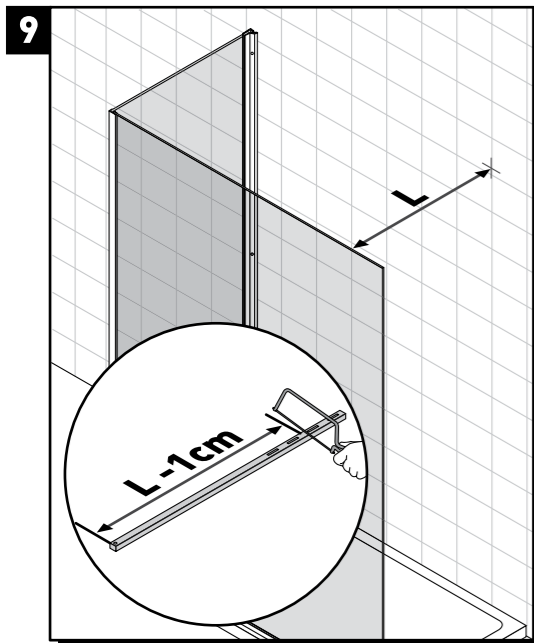

3270+3280 (+3292)

REVERSIBILE
RÉVERSIBLE
REVERSIBLE
UMKEHRBAR
OMKEERBAAR

ISTRUZIONI DI MONTAGGIO
NOTICES DE POSE
ASSEMBLING INSTRUCTIONS

MONTAGE ANLEITUNGEN
MONTAGE VOORSCHRIFT
INSTRUCCIONES DE MONTAJE

cesana 

art.	L
3270	64 cm
3271	74 cm
3272	84 cm
3273	94 cm
3274	114 cm
3275	124 cm
3276	134 cm
3277	144 cm
3278	154 cm

Attenzione
 Siliconare solo all'esterno
Attention
 Siliconer seulement a l'exterieur
Attention
 Seal only outside
Attentie
 Alleen aan buitenzijde afkitten
Achtung
 Silikon nur auf der aussenseite
Atenciòn
 Siliconar solo por el exterior