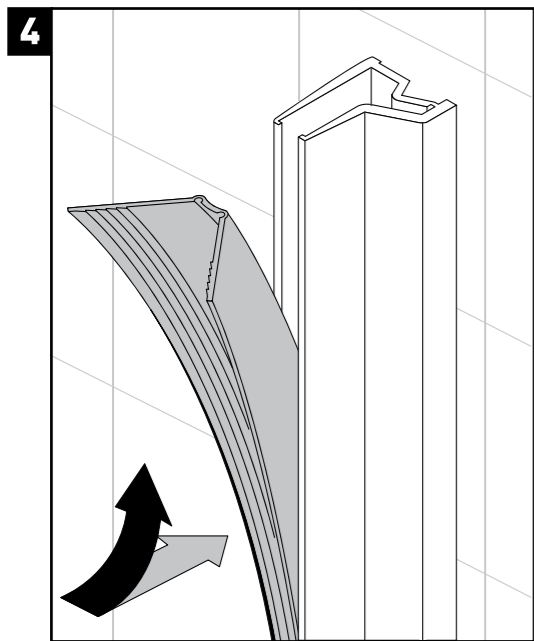

3270+3280 (+3292)

REVERSIBILE
RÉVERSIBLE
REVERSIBLE
UMKEHRBAR
OMKEERBAAR

ISTRUZIONI DI MONTAGGIO
NOTICES DE POSE
ASSEMBLING INSTRUCTIONS

MONTAGE ANLEITUNGEN
MONTAGE VOORSCHRIFT
INSTRUCCIONES DE MONTAJE

cesana 

art.	L
3270	64 cm
3271	74 cm
3272	84 cm
3273	94 cm
3274	114 cm
3275	124 cm
3276	134 cm
3277	144 cm
3278	154 cm

Attenzione
 Siliconare solo all'esterno
Attention
 Siliconer seulement a l'exterieur
Attention
 Seal only outside
Attentie
 Alleen aan buitenzijde afkitten
Achtung
 Silikon nur auf der aussenseite
Atenciòn
 Siliconar solo por el exterior