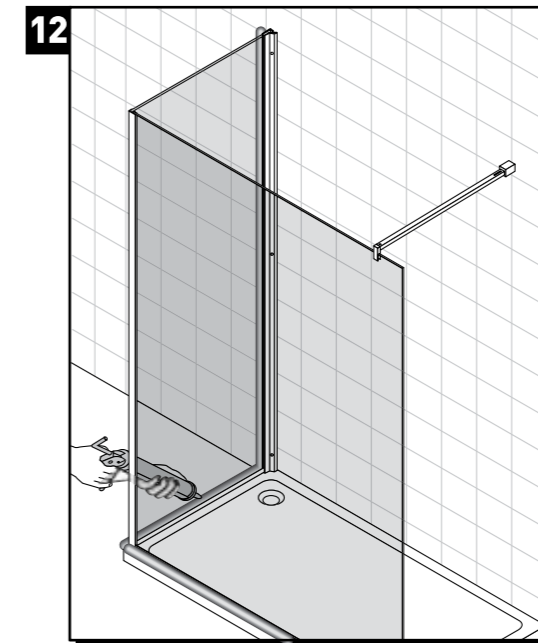

3270+3280 (+3292)

REVERSIBILE
RÉVERSIBLE
REVERSIBLE
UMKEHRBAR
OMKEERBAAR

ISTRUZIONI DI MONTAGGIO
NOTICES DE POSE
ASSEMBLING INSTRUCTIONS

MONTAGE ANLEITUNGEN
MONTAGE VOORSCHRIFT
INSTRUCCIONES DE MONTAJE

cesana 

art.	L
3270	64 cm
3271	74 cm
3272	84 cm
3273	94 cm
3274	114 cm
3275	124 cm
3276	134 cm
3277	144 cm
3278	154 cm

Attenzione
 Siliconare solo all'esterno
Attention
 Siliconer seulement a l'exterieur
Attention
 Seal only outside
Attentie
 Alleen aan buitenzijde afkitten
Achtung
 Silikon nur auf der aussenseite
Atenciòn
 Siliconar solo por el exterior