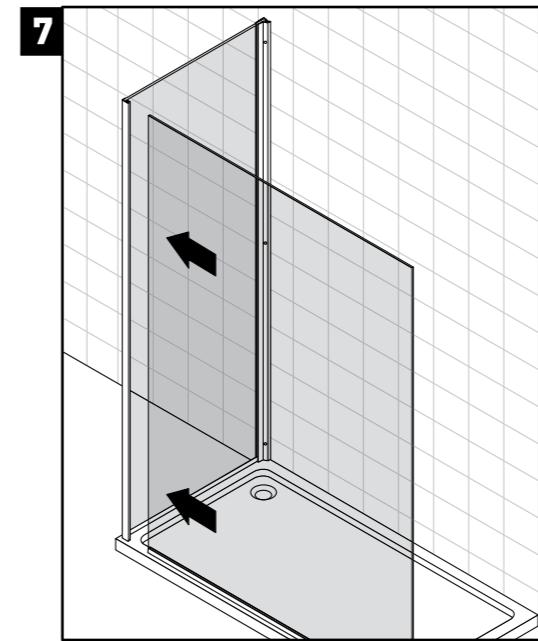

3270+3280 (+3292)

REVERSIBILE
RÉVERSIBLE
REVERSIBLE
UMKEHRBAR
OMKEERBAAR

ISTRUZIONI DI MONTAGGIO
NOTICES DE POSE
ASSEMBLING INSTRUCTIONS

MONTAGE ANLEITUNGEN
MONTAGE VOORSCHRIFT
INSTRUCCIONES DE MONTAJE

cesana 

art.	L
3270	64 cm
3271	74 cm
3272	84 cm
3273	94 cm
3274	114 cm
3275	124 cm
3276	134 cm
3277	144 cm
3278	154 cm

Attenzione
 Siliconare solo all'esterno
Attention
 Siliconer seulement a l'exterieur
Attention
 Seal only outside
Attentie
 Alleen aan buitenzijde afkitten
Achtung
 Silikon nur auf der aussenseite
Atenciòn
 Siliconar solo por el exterior