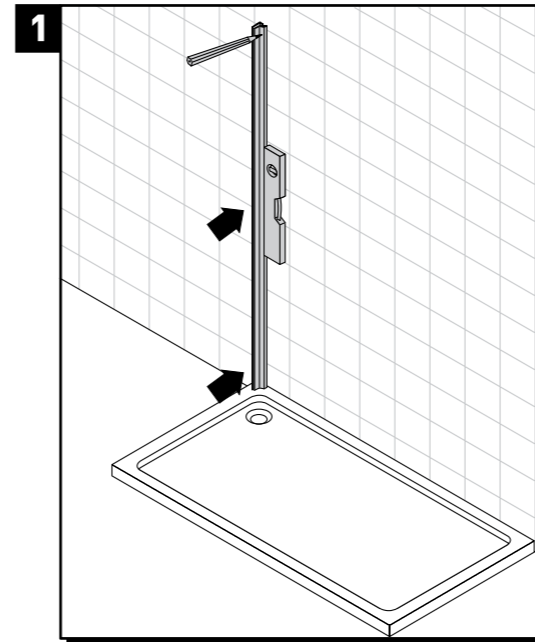

3270+3280 (+3292)

REVERSIBILE
RÉVERSIBLE
REVERSIBLE
UMKEHRBAR
OMKEERBAAR

ISTRUZIONI DI MONTAGGIO
NOTICES DE POSE
ASSEMBLING INSTRUCTIONS

MONTAGE ANLEITUNGEN
MONTAGE VOORSCHRIFT
INSTRUCCIONES DE MONTAJE

cesana 

art.	L
3270	64 cm
3271	74 cm
3272	84 cm
3273	94 cm
3274	114 cm
3275	124 cm
3276	134 cm
3277	144 cm
3278	154 cm

Attenzione
 Siliconare solo all'esterno
Attention
 Siliconer seulement a l'exterieur
Attention
 Seal only outside
Attentie
 Alleen aan buitenzijde afkitten
Achtung
 Silikon nur auf der aussenseite
Atenciòn
 Siliconar solo por el exterior