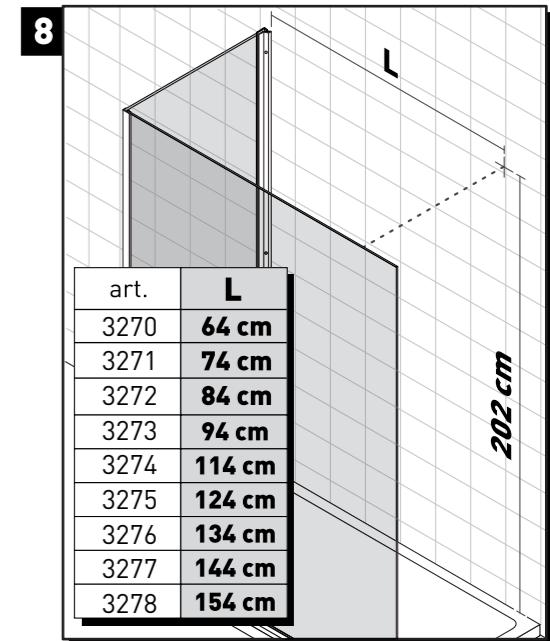

3270+3280 (+3292)

REVERSIBILE
RÉVERSIBLE
REVERSIBLE
UMKEHRBAR
OMKEERBAAR

ISTRUZIONI DI MONTAGGIO
NOTICES DE POSE
ASSEMBLING INSTRUCTIONS

MONTAGE ANLEITUNGEN
MONTAGE VOORSCHRIFT
INSTRUCCIONES DE MONTAJE

cesana 

art.	L
3270	64 cm
3271	74 cm
3272	84 cm
3273	94 cm
3274	114 cm
3275	124 cm
3276	134 cm
3277	144 cm
3278	154 cm

Attenzione
 Siliconare solo all'esterno
Attention
 Siliconer seulement a l'exterieur
Attention
 Seal only outside
Attentie
 Alleen aan buitenzijde afkitten
Achtung
 Silikon nur auf der aussenseite
Atenciòn
 Siliconar solo por el exterior