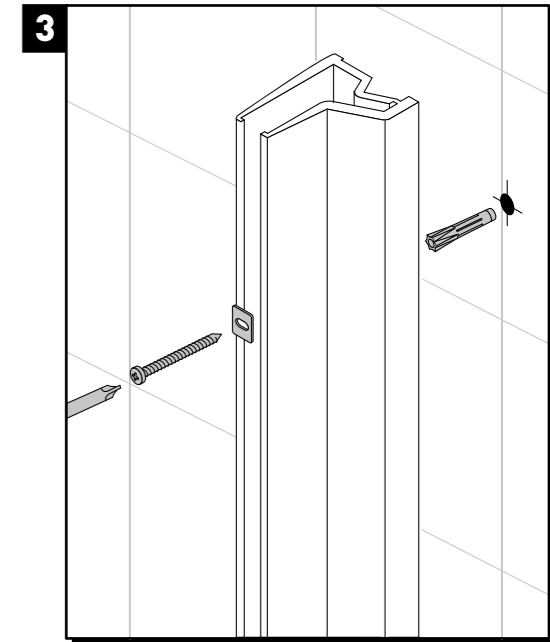

3270+3280 (+3292)

REVERSIBILE
RÉVERSIBLE
REVERSIBLE
UMKEHRBAR
OMKEERBAAR

ISTRUZIONI DI MONTAGGIO
NOTICES DE POSE
ASSEMBLING INSTRUCTIONS

MONTAGE ANLEITUNGEN
MONTAGE VOORSCHRIFT
INSTRUCCIONES DE MONTAJE

cesana 

art.	L
3270	64 cm
3271	74 cm
3272	84 cm
3273	94 cm
3274	114 cm
3275	124 cm
3276	134 cm
3277	144 cm
3278	154 cm

Attenzione
 Siliconare solo all'esterno
Attention
 Siliconer seulement a l'exterieur
Attention
 Seal only outside
Attentie
 Alleen aan buitenzijde afkitten
Achtung
 Silikon nur auf der aussenseite
Atenciòn
 Siliconar solo por el exterior