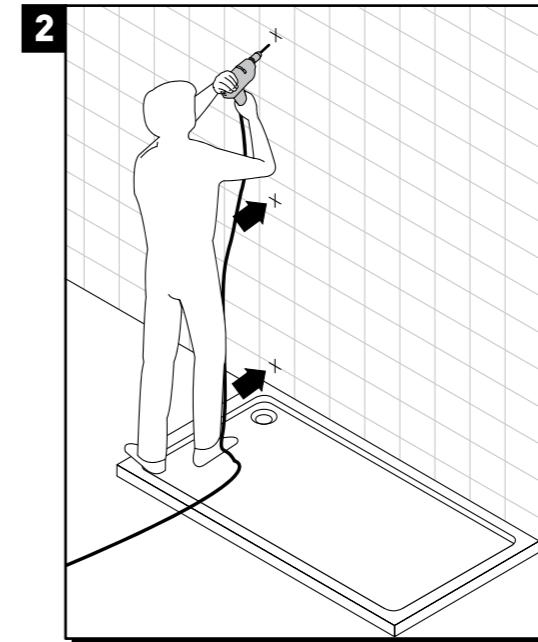

3270+3280 (+3292)

REVERSIBILE
RÉVERSIBLE
REVERSIBLE
UMKEHRBAR
OMKEERBAAR

ISTRUZIONI DI MONTAGGIO
NOTICES DE POSE
ASSEMBLING INSTRUCTIONS

MONTAGE ANLEITUNGEN
MONTAGE VOORSCHRIFT
INSTRUCCIONES DE MONTAJE

cesana 

art.	L
3270	64 cm
3271	74 cm
3272	84 cm
3273	94 cm
3274	114 cm
3275	124 cm
3276	134 cm
3277	144 cm
3278	154 cm

Attenzione
 Siliconare solo all'esterno
Attention
 Siliconer seulement a l'exterieur
Attention
 Seal only outside
Attentie
 Alleen aan buitenzijde afkitten
Achtung
 Silikon nur auf der aussenseite
Atenciòn
 Siliconar solo por el exterior