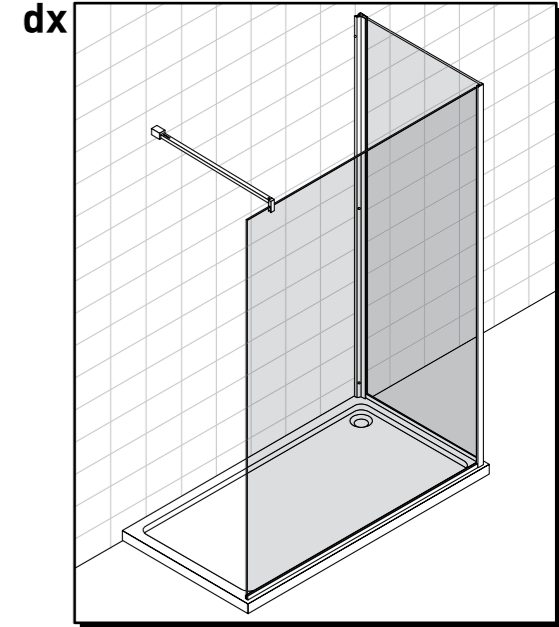

3270+3280 (+3292)

REVERSIBILE
RÉVERSIBLE
REVERSIBLE
UMKEHRBAR
OMKEERBAAR

ISTRUZIONI DI MONTAGGIO
NOTICES DE POSE
ASSEMBLING INSTRUCTIONS

MONTAGE ANLEITUNGEN
MONTAGE VOORSCHRIFT
INSTRUCCIONES DE MONTAJE

cesana 

art.	L
3270	64 cm
3271	74 cm
3272	84 cm
3273	94 cm
3274	114 cm
3275	124 cm
3276	134 cm
3277	144 cm
3278	154 cm

Attenzione
 Siliconare solo all'esterno
Attention
 Siliconer seulement a l'exterieur
Attention
 Seal only outside
Attentie
 Alleen aan buitenzijde afkitten
Achtung
 Silikon nur auf der aussenseite
Atenciòn
 Siliconar solo por el exterior