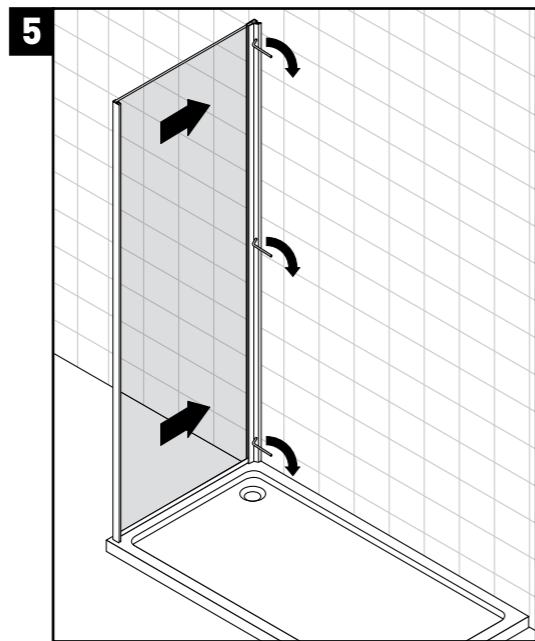

3270+3280 (+3292)

REVERSIBILE
RÉVERSIBLE
REVERSIBLE
UMKEHRBAR
OMKEERBAAR

ISTRUZIONI DI MONTAGGIO
NOTICES DE POSE
ASSEMBLING INSTRUCTIONS

MONTAGE ANLEITUNGEN
MONTAGE VOORSCHRIFT
INSTRUCCIONES DE MONTAJE

cesana 

art.	L
3270	64 cm
3271	74 cm
3272	84 cm
3273	94 cm
3274	114 cm
3275	124 cm
3276	134 cm
3277	144 cm
3278	154 cm

Attenzione
 Siliconare solo all'esterno
Attention
 Siliconer seulement a l'exterieur
Attention
 Seal only outside
Attentie
 Alleen aan buitenzijde afkitten
Achtung
 Silikon nur auf der aussenseite
Atenciòn
 Siliconar solo por el exterior