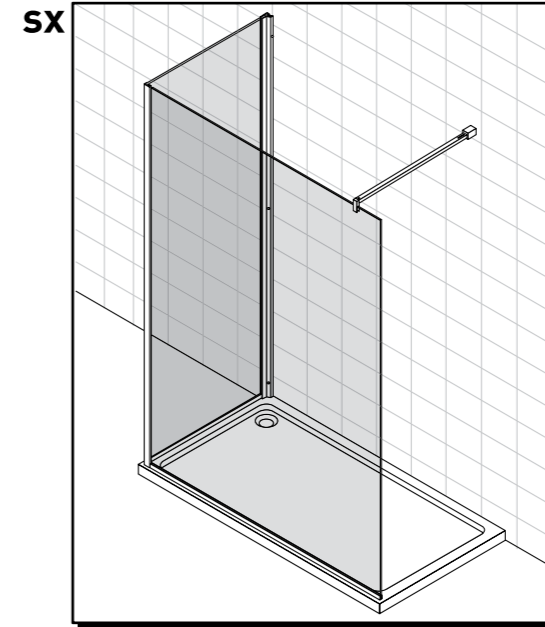

3270+3280 (+3292)

REVERSIBILE
RÉVERSIBLE
REVERSIBLE
UMKEHRBAR
OMKEERBAAR

ISTRUZIONI DI MONTAGGIO
NOTICES DE POSE
ASSEMBLING INSTRUCTIONS

MONTAGE ANLEITUNGEN
MONTAGE VOORSCHRIFT
INSTRUCCIONES DE MONTAJE

cesana 

art.	L
3270	64 cm
3271	74 cm
3272	84 cm
3273	94 cm
3274	114 cm
3275	124 cm
3276	134 cm
3277	144 cm
3278	154 cm

Attenzione
 Siliconare solo all'esterno
Attention
 Siliconer seulement a l'exterieur
Attention
 Seal only outside
Attentie
 Alleen aan buitenzijde afkitten
Achtung
 Silikon nur auf der aussenseite
Atenciòn
 Siliconar solo por el exterior