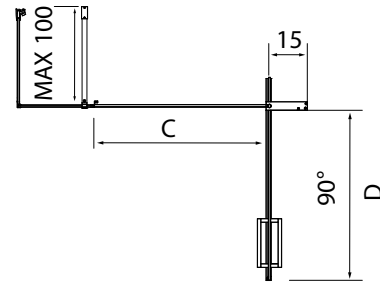

Cristallo temperato di sicurezza 8 mm	Tempered safety glass 8mm
Apertura esterna	External opening
Componenti in ottone cromato	Chromed brass components
Profili in legabril	Legabril profiles
Finitura brillantata lucida	Glossy brilliant finishing
Chiusura magnetica	Magnetic closure

Estensibilità cm 2,5	Extensibility 2,5 cm
Altezza di serie (B) cm 202,4	Standard height (B) 202, 4 cm
(B1) cm 200	(B1) 200 cm
(B2) cm 202,4	(B2) cm 202,4

Cristallo di serie: trasparente	Crystal series: transparent
---------------------------------	-----------------------------

Da abbinare a lato fisso E1G1A pag. 33	In combination with side panel E1G1A pag. 33
--	--

Porta reversibile Lato fisso non reversibile (L/R)	Reversible door side panel non reversible (L/R)
--	---

Dimensioni A (cm) Dimension A (cm)	Modello Model	Entrata C (cm) Entry C (cm)	Ingombro D (cm) Swinging Point 90° D (cm)
117 - 119,5	E1B4A10	70	67,5 - 70
137 - 139,5	E1B4A20	70	67,5 - 70
157 - 159,5	E1B4A30	70	67,5 - 70
177 - 179,5	E1B4A40	80	77,5 - 80

All intermediate sizes can be made and ordered by using the code for larger size and by specifying the exact required size.