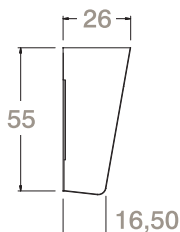

Cristallo temperato di sicurezza extrachiario 8 mm	Tempered safety extraclear glass 8 mm
Finitura brillantata lucida	Glossy brilliant finishing
Componenti e profili in acciaio inox e alluminio	Stainless steel and aluminium profiles and components
Altezza di serie (B) cm 200 (B1) cm 200,3	Standard height (B) 200 cm (B1) 200,3 cm

EMEA05

mensola porta oggetti / shelf

ESEABC

sedile / shower seat

EANABC

Version **L**

Descrizione Description	Codice Code	Dimensioni A (cm) Dimension A (cm)	Spessore (cm) Thickness (cm)	Entrata C (cm) Entry C (cm)
LASTRA CRISTALLO-GLASS	E9F8A99 L/R	132	0,8	50
PIATTO DOCCIA-TRAY	EANABC L/R	155x80	4	
SEDUTA-SEAT	ESEABC L/R	55x26	3,5	
MENSOLA-SHELF	EMEA05 L/R	45x16,5	0,8	

I piatti doccia non sono comprensivi di piletta di scarico diametro 90mm da acquistare separatamente con il codice EAPIL90M al prezzo di €26,50

Shower tray waste pipe not included, diameter 90mm, to purchase separately using the code EAPIL90M at €26,50