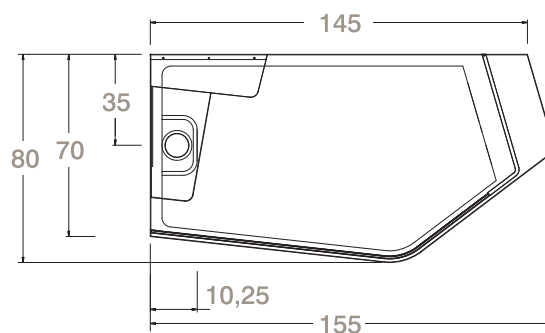

Cristallo temperato di sicurezza extrachiario 8 mm	Tempered safety extraclear glass 8 mm
Finitura brillantata lucida	Glossy brilliant finishing
Componenti e profili in acciaio inox e alluminio	Stainless steel and aluminium profiles and components
Altezza di serie (B) cm 200 (B1) cm 200,3	Standard height (B) 200 cm (B1) 200,3 cm

EMEA05

mensola porta oggetti / shelf

ESEABC

sedile / shower seat

EANABC

Version **L**

Descrizione Description	Codice Code	Dimensioni A (cm) Dimension A (cm)	Spessore (cm) Thickness (cm)	Entrata C (cm) Entry C (cm)
LASTRA CRISTALLO-GLASS	E9F8A99 L/R	132	0,8	50
PIATTO DOCCIA-TRAY	EANABC L/R	155x80	4	
SEDUTA-SEAT	ESEABC L/R	55x26	3,5	
MENSOLA-SHELF	EMEA05 L/R	45x16,5	0,8	

I piatti doccia non sono comprensivi di piletta di scarico diametro 90mm da acquistare separatamente con il codice EAPIL90M al prezzo di €26,50

Shower tray waste pipe not included, diameter 90mm, to purchase separately using the code EAPIL90M at €26,50