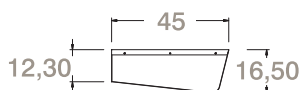

Cristallo temperato di sicurezza extrachiario 8 mm	Tempered safety extraclear glass 8 mm
Finitura brillantata lucida	Glossy brilliant finishing
Componenti e profili in acciaio inox e alluminio	Stainless steel and aluminium profiles and components
Altezza di serie (B) cm 200 (B1) cm 200,3	Standard height (B) 200 cm (B1) 200,3 cm

EMEA05

mensola porta oggetti / shelf

ESEABC

sedile / shower seat

EANABC

Version **L**

Descrizione Description	Codice Code	Dimensioni A (cm) Dimension A (cm)	Spessore (cm) Thickness (cm)	Entrata C (cm) Entry C (cm)
LASTRA CRISTALLO-GLASS	E9F8A99 L/R	132	0,8	50
PIATTO DOCCIA-TRAY	EANABC L/R	155x80	4	
SEDUTA-SEAT	ESEABC L/R	55x26	3,5	
MENSOLA-SHELF	EMEA05 L/R	45x16,5	0,8	

I piatti doccia non sono comprensivi di piletta di scarico diametro 90mm da acquistare separatamente con il codice EAPIL90M al prezzo di €26,50

Shower tray waste pipe not included, diameter 90mm, to purchase separately using the code EAPIL90M at €26,50