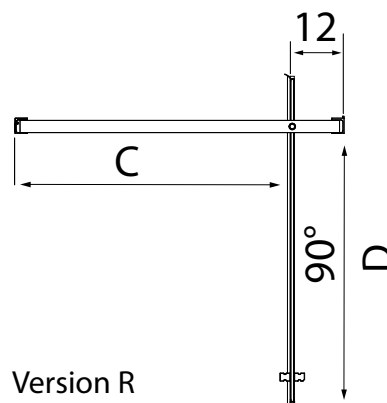

Cristallo temperato di sicurezza 8 mm	Tempered safety glass 8 mm
Componenti e profili in acciaio inox	Stainless steel components and profiles
Produzione su misura	Custom made production
Regolazione fuori piombo ±0,5 cm	Off lead setting ±0,5 cm
Finitura profilo acciaio spazzolato o lucido	Brushed or polished steel profile finishing
Altezza di serie (B) cm 200	Standard height (B) 200 cm
Cristallo di serie: trasparente	Crystal series: transparent
Non reversibile (L/R)	Non reversible (L/R)

Version R

Dimensioni A (cm) Dimension A (cm)	Modello Model	Entrata C (cm) Entry C (cm)	Ingombro D (cm) Swinging Point 90° D (cm)
80	E3B1A10	67	66
90	E3B1A20	77	76
100	E3B1A30	87	86

cesana 

STILLA SRL
Via Solferino 18,
20121 Milano (MI)
Italia

Informazioni generali:
info@cesana.it

Customer service:
customerservice@cesana.it

Numero telefono:
039 6612044

Tutte le misure intermedie possono essere realizzate e ordinate utilizzando il codice relativo alla dimensione più grande e specificando la misura esatta richiesta.

All intermediate sizes can be made and ordered by using the code for larger size and by specifying the exact required size.