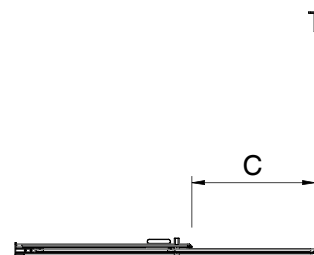

Cristallo temperato di sicurezza 8 mm	Tempered safety glass 8 mm
Componenti in ottone cromato	Chromed brass components
Profili in legabril	Legabril profiles
Profili di contenimento acqua	Water containedmed profiles
Finitura brillantata lucida	Glossy brilliant finishing
Estensibilità cm 2,5	Extensibility 2,5 cm
Altezza di serie (B) cm 200	Standard height (B) 200 cm
Spazio tra i cristalli - cm 0,8	Space between the glasses - cm 0,8
Cristallo di serie: trasparente	Crystal series: transparent
Non reversibile (L/R)	Non reversibile (L/R)

Version L

Dimensioni A2+A1 (cm) Dimension A2+A1 (cm)	Modello Model	Entrata C (cm) Entry C (cm)
97 - 99,5      77 - 79,5	E5C4A10	39
117 - 119,5      77 - 79,5	E5C4A20	48,5
137 - 139,5      77 - 79,5	E5C4A30	58,5
157 - 159,5      77 - 79,5	E5C4A40	68,5
137 - 139,5      87 - 89,5	E5C4A50	58,5
157 - 159,5      87 - 89,5	E5C4A60	69
177 - 179,5      87 - 89,5	E5C4A70	69

All intermediate sizes can be made and ordered by using the code for larger size and by specifying the exact required size.